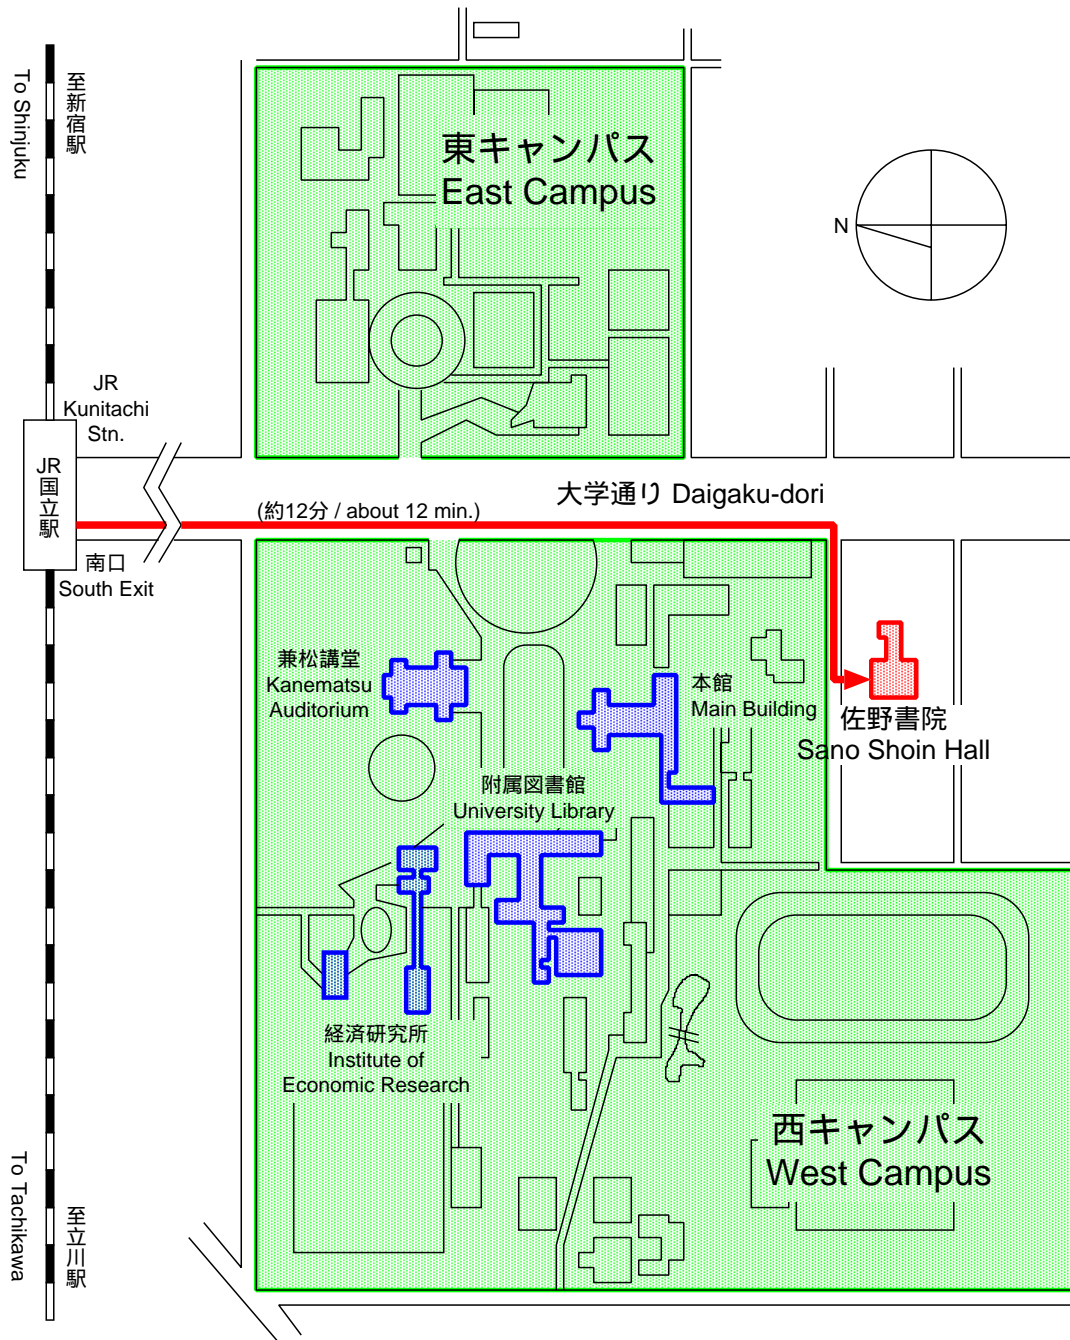

佐野書院 案内図 Route to Sano Shoin Hall

JR 中央線国立駅南口より徒歩約12分
About 12 minutes walk from the South Exit of
JR Kunitachi station